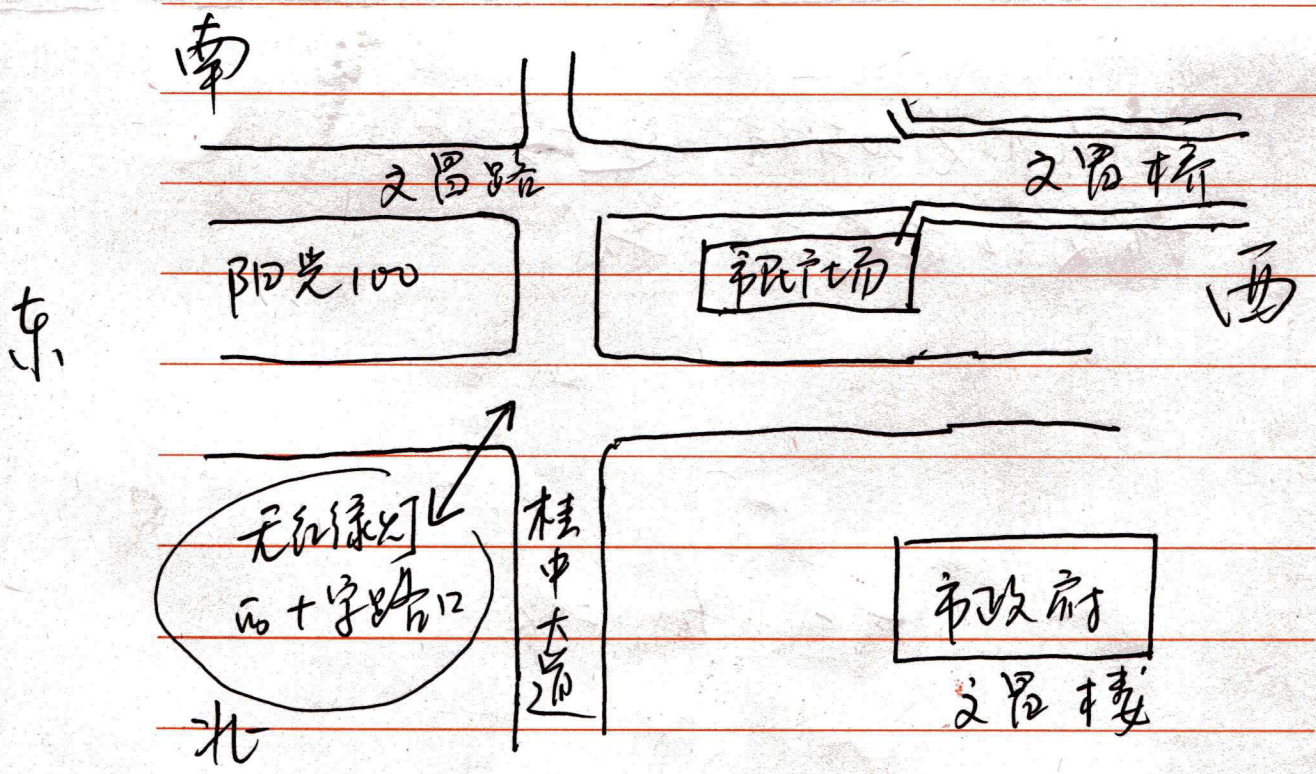

14

中国人民政治协商会议
柳州市委员会提案

(九-届 一次会议)

第14号

案题:

关于在阳光100与林冲大道十字路口
增设红绿灯的提案

二〇〇一年九月二十日

内容:

位于文昌综合楼东面(停车场东面), 桂中大道(文昌路北面), 与阳光100交叉的 第一个十字路口, 车流量大, 没有设置交通 管理的“红绿灯”信号灯。车辆往来 极不方便, 司机驾车过此路极非常危险, 已经发生过多次的交通事故。为方便市民 出行, 方便交通管理部门管理此处引车秩序, 建议尽快设置“红绿灯”。

办 法:

在十字路口设置“红绿灯”

审查意见:

2011.10.20